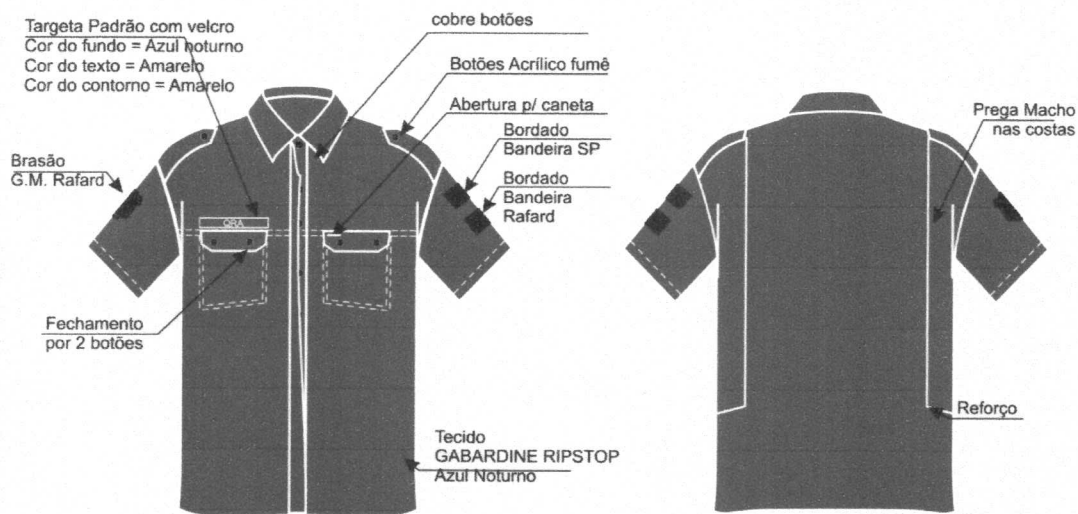

Item - 01

Item - 02

Item - 03

Item - 04

Item - 05

FACE 01 GABARDINE RIPSTOP

FACE 02 - IMPERMEAVEL

Item - 06

COMANDANTE

INSPETOR

CLASSE DISTINTA

Item - 17

BORDADO M. DIREITA E COLETE

BORDADO M. ESQUERDA

BORDADO BONÉ

MODELO TARGETA PADRÃO

Item - 18

Item - 19

Item - 20

Item - 21

Item - 22

Bordado Logotipo
Bordado em prata
Tecido da 1ª camada
Cordura 600
Impermeável
e hidropelente

Bordado Bandeira SP
Bordado Bandeira Rafard

FORRO IMPERMEÁVEL