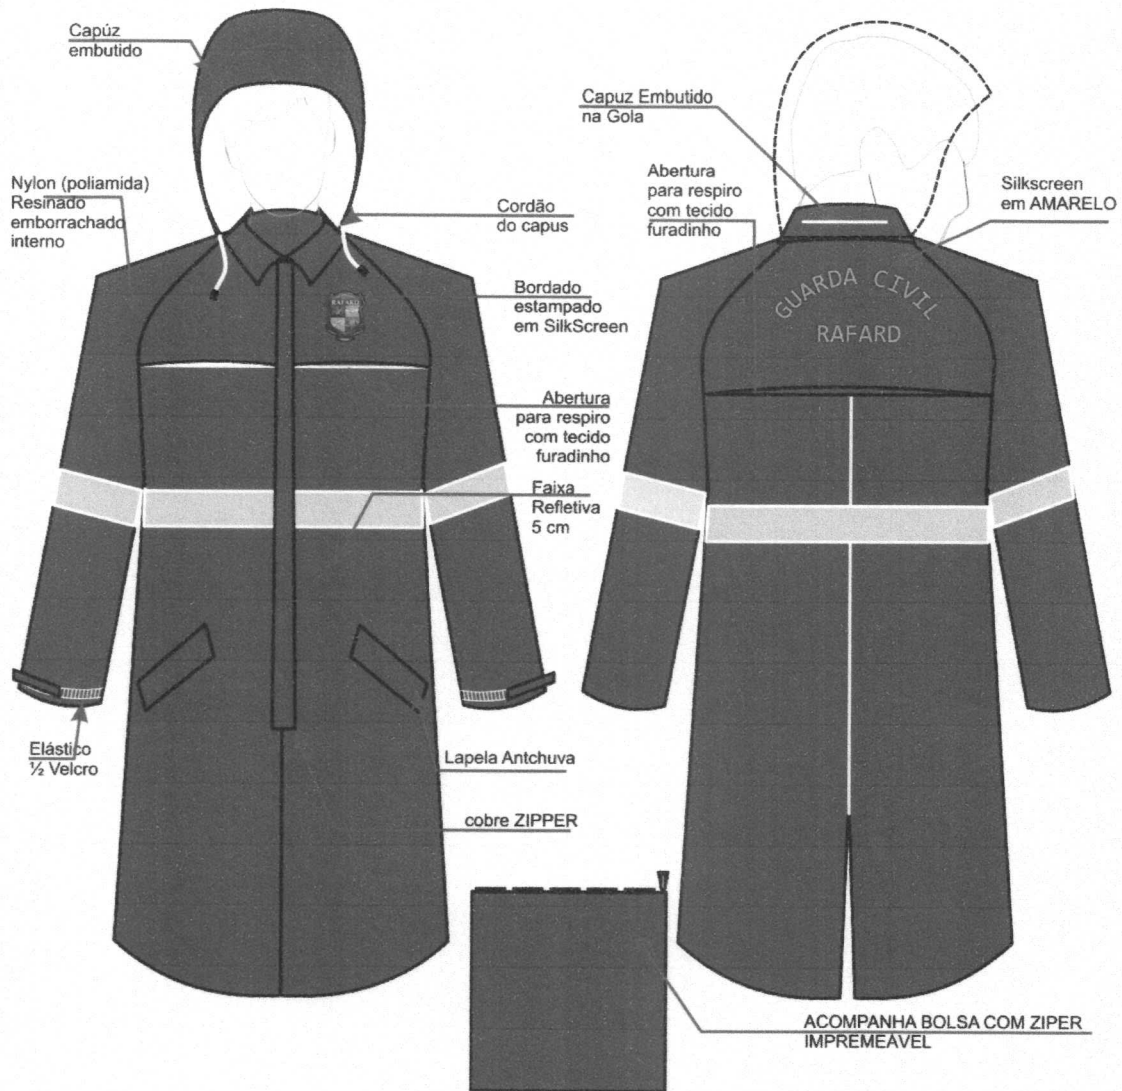

Item - 01

Item - 02

Item - 03

Item - 04

Item - 05

FACE 01 GABARDINE RIPSTOP

FACE 02 - IMPERMEAVEL

Item - 06

COMANDANTE

INSPETOR

CLASSE DISTINTA

Item - 17

BORDADO M. DIREITA E COLETE

BORDADO M. ESQUERDA

BORDADO BONÉ

MODELO TARGETA PADRÃO

Item - 18

Item - 19

Item - 20

Item - 21

Item - 22

Bordado Logotipo
Bordado em prata
Tecido da 1ª camada
Cordura 600
Impermeável
e hidropelente

Bordado Bandeira SP
Bordado Bandeira Rafard

FORRO IMPERMEÁVEL

FORRO DE INVERNO

FOTO COM FLASH